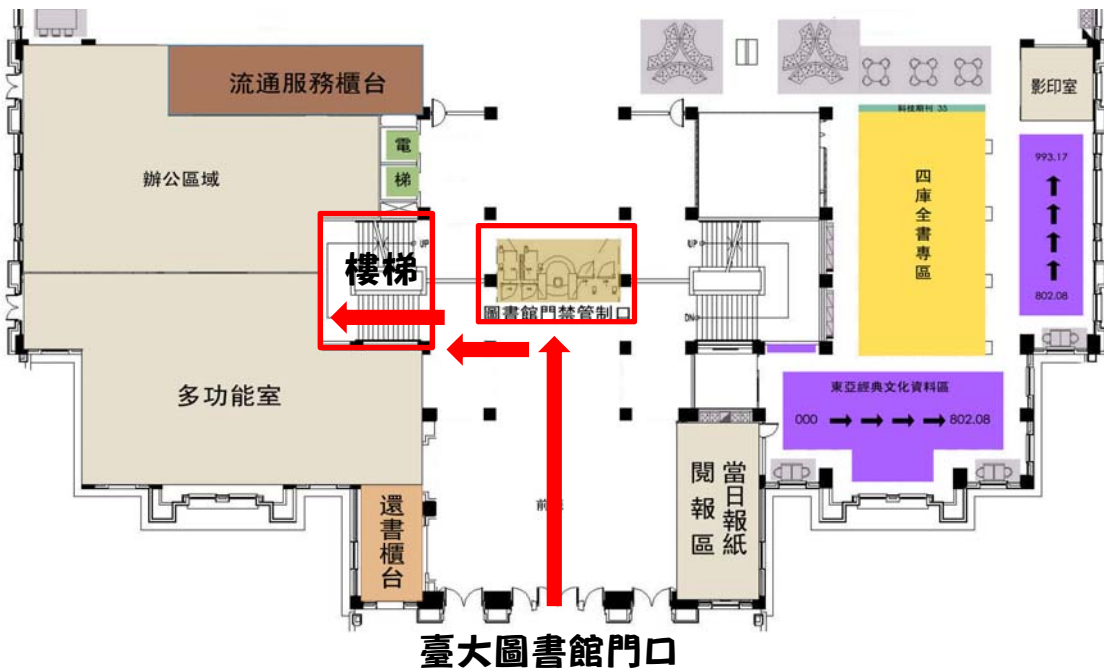

# 臺大圖書館國際會議廳地圖

1. 臺大圖書館位於臺灣大學椰林大道底。

2. 從圖書館門口走進去，在門禁管制口前的左手邊有往下的樓梯，請往下走到 B1。

3. 下到 B1 樓層後，往左邊走，即可看到臺大圖書館國際會議廳。