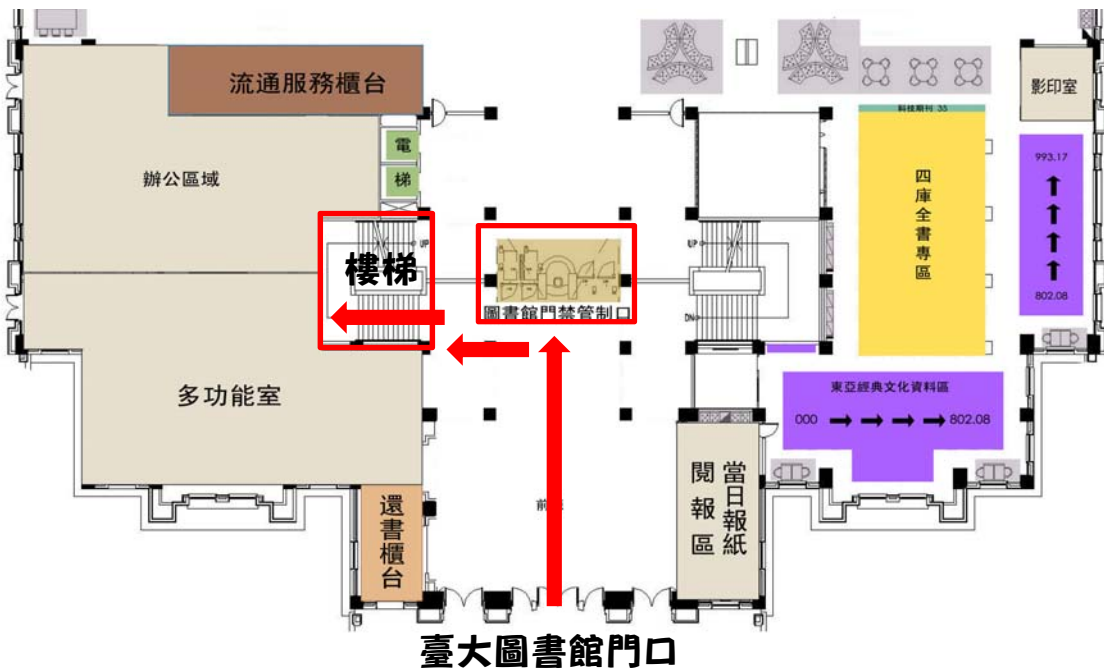

臺大圖書館國際會議廳地圖

1. 臺大圖書館位於臺灣大學椰林大道底。

2. 從圖書館門口走進去，在門禁管制口前的左手邊有往下的樓梯，請往下走到 B1。

3. 下到 B1 樓層後，往左邊走，即可看到臺大圖書館國際會議廳。